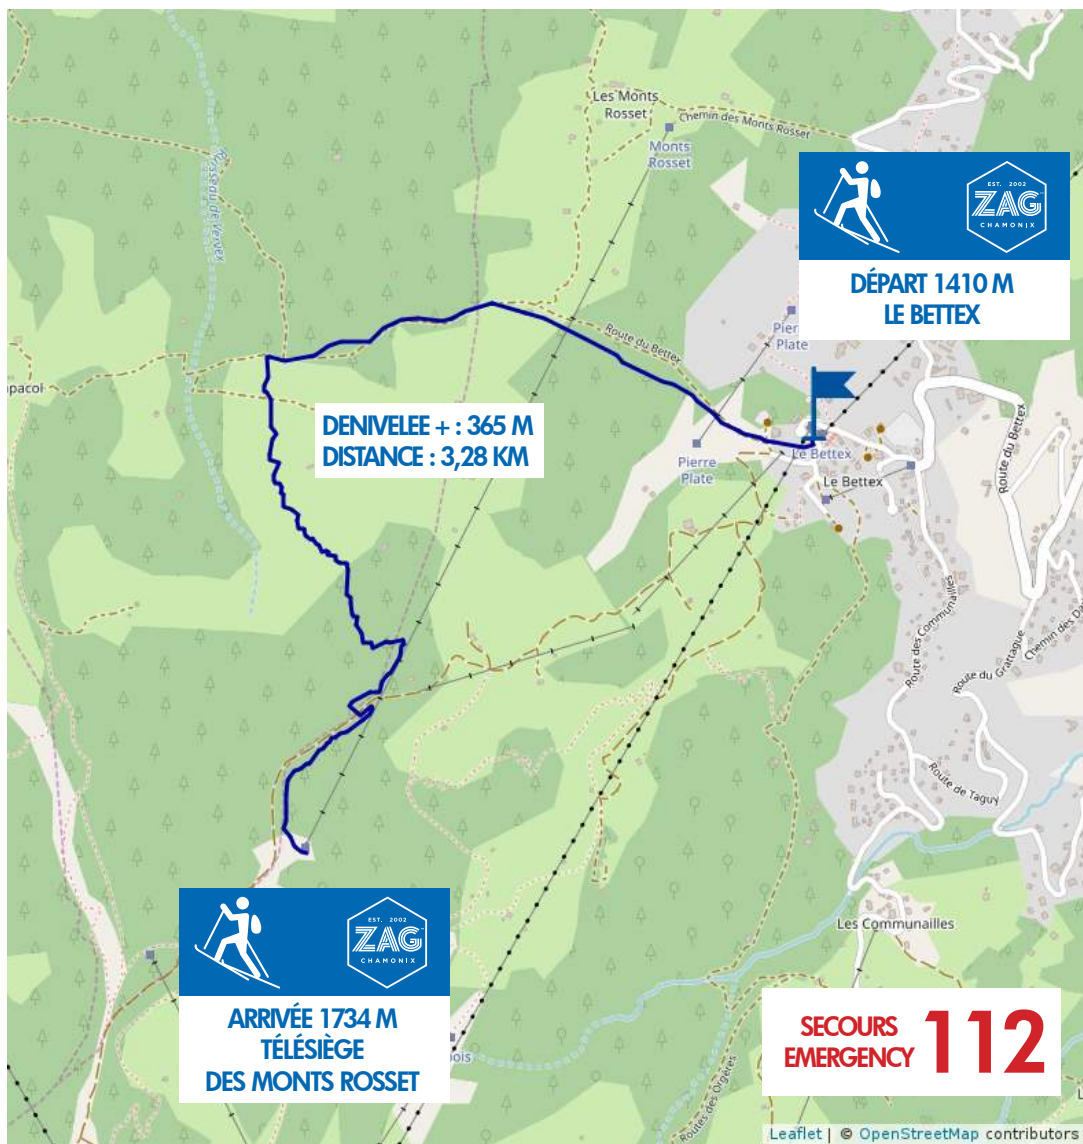

# SAINT GERVAIS

MONT-BLANC

ITINÉRAIRES  
SKI DE RANDONNÉE  
SAINT-GERVAIS MONT-BLANC

[WWW.SAINTGERVAIS.COM](http://WWW.SAINTGERVAIS.COM)

**SAINT  
GERVAIS**  
MONT-BLANC

**SAINT  
GERVAIS** / **Domaine  
Skiable**

## ITINÉRAIRE BALISÉ DE SKI DE RANDONNÉE

Le Bettex - Télésiège des Monts Rosset

# ITINÉRAIRE BALISÉ DE SKI DE RANDONNÉE

## Le Bettex - Alpage de Sous les Freddys