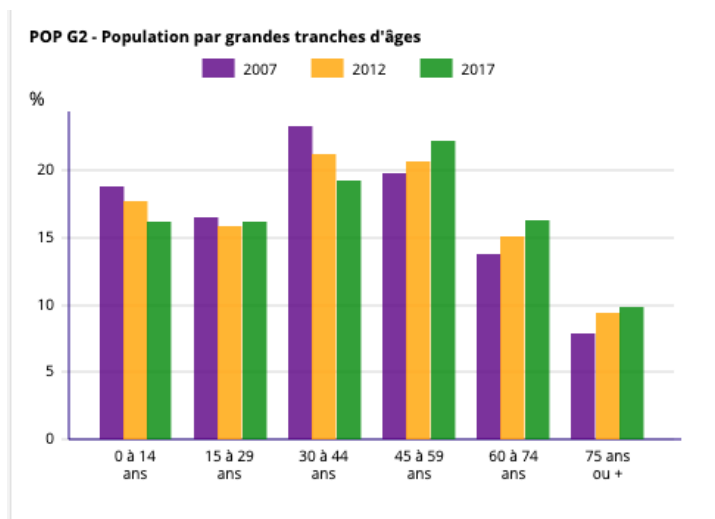

Ces données chiffrées confirment le dynamisme de la populations des résidents secondaires, confortant les résultats de l'enquête que nous avons menée il y a 3 ans.

Vous pouvez consulter le dossier complet en cliquant sur le lien <https://www.insee.fr/fr/statistiques/2011101?geo=COM-74236>